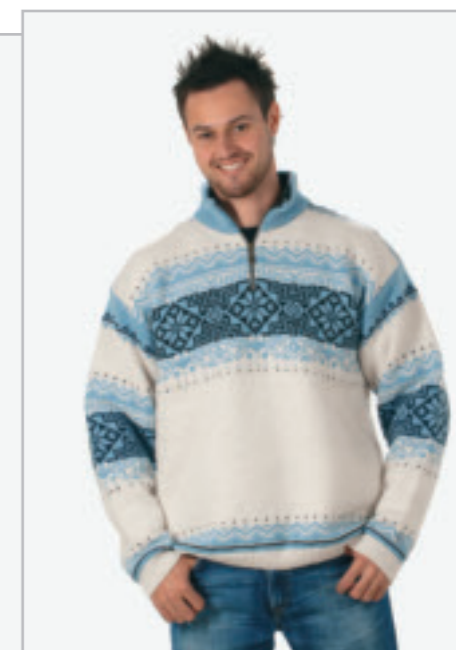

98412F51 Hvit