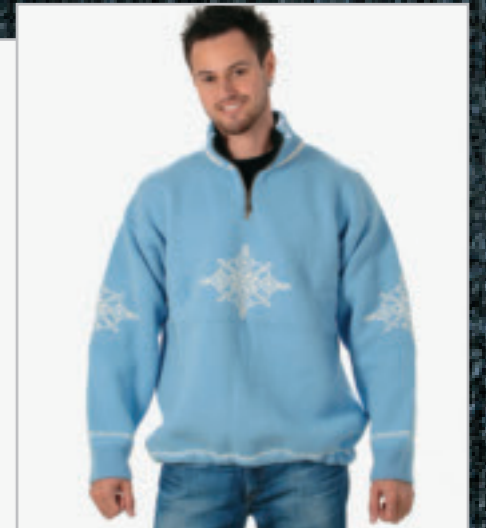

98411F214 Lys blå